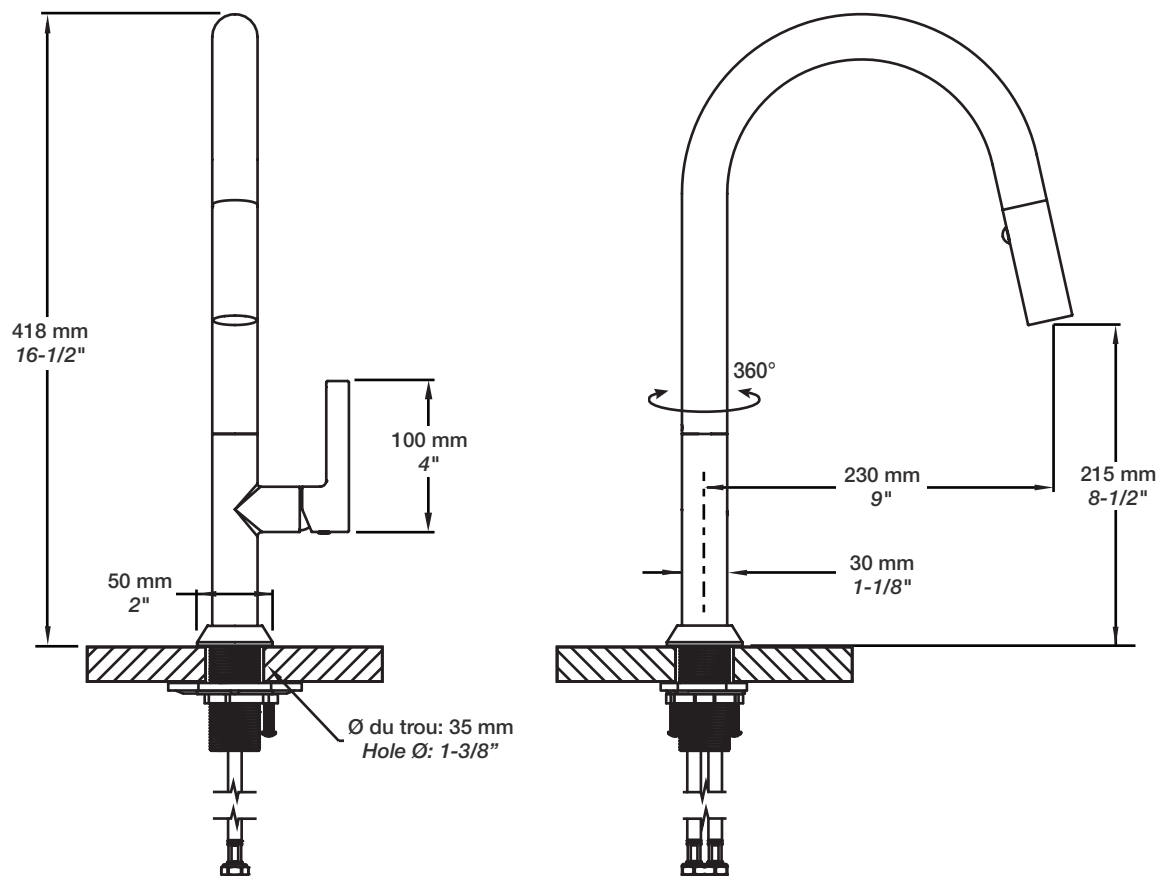

### Débit / Flow rate (pour options écologiques / for eco friendly options)

CUI-9340-02L-xx	CUI-9340-02L-xx-150	CUI-9340-02L-xx-175
- 8.3 l/min - 60 psi - 2.2 gpm - 60 psi	- 5.7 l/min - 60 psi - 1.50 gpm - 60 psi	- 6.6 l/min - 60 psi - 1.75 gpm - 60 psi