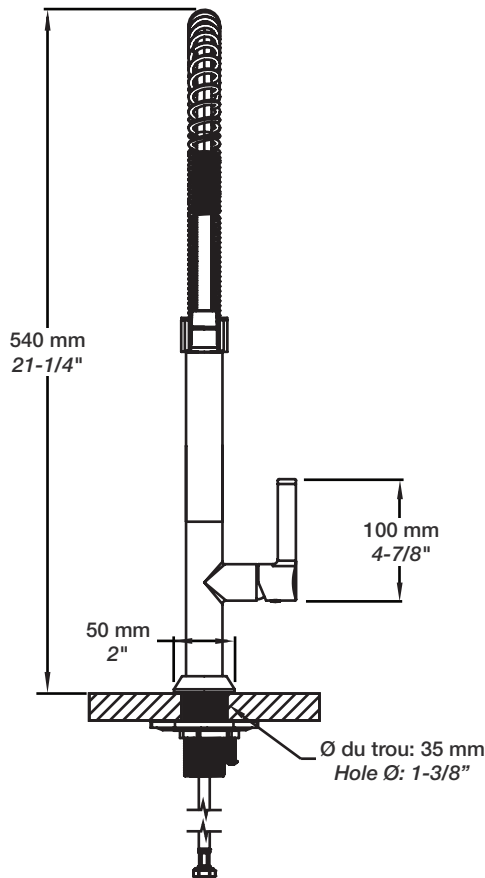

BARiL

Fiche Technique / Spec Sheet

CUI-9380-02L-xx

STYLE × FONCTION

Description

- Robinet de cuisine monotrou de style industriel avec douchette 2 jets
- *Industrial style single hole kitchen faucet with 2-function spray*

Douchette / Spray

- DOU-6033-02-xx

Cartouche / Cartridge

- CAR-1025-09

Finis disponibles / Available finishes

- CC: Chrome / *Chrome*
- SS: Acier inoxydable / *Stainless Steel*
- GG: Or / *Gold*
- **: Fini spécial / *Special finish*
- CF: Chrome fumé / *Smokey Chrome*
- SF: Acier inoxydable fumé / *Smokey Stainless Steel*

Débit / Flow rate (pour options écologiques / for eco friendly options)

CUI-9380-02L-xx	CUI-9380-02L-xx-150	CUI-9380-02L-xx-175
- 8.3 l/min - 60 psi - 2.2 gpm - 60 psi	- 5.7 l/min - 60 psi - 1.50 gpm - 60 psi	- 6.6 l/min - 60 psi - 1.75 gpm - 60 psi

ADA