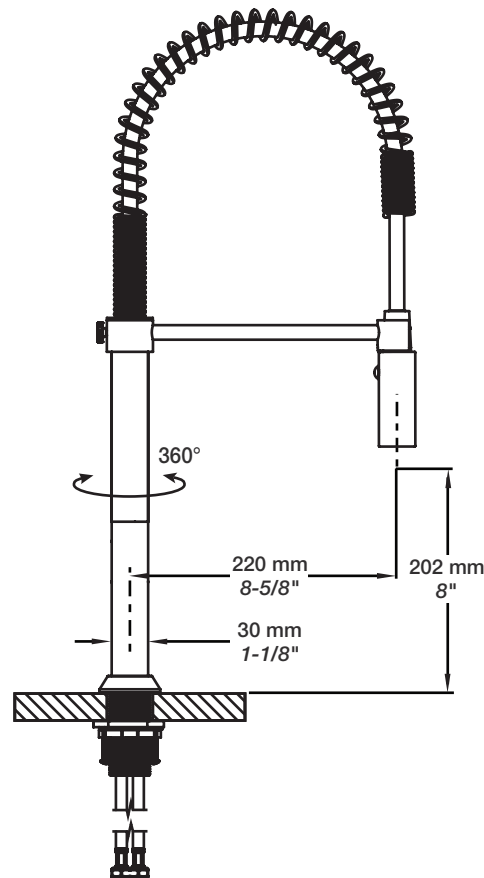

BARiL

Fiche Technique / Spec Sheet

CUI-9380-02L-xx

STYLE × FONCTION

Description

- Robinet de cuisine monotrou de style industriel avec douchette 2 jets
- *Industrial style single hole kitchen faucet with 2-function spray*

Douchette / Spray

- DOU-6033-02-xx

Cartouche / Cartridge

- CAR-1025-09

Finis disponibles / Available finishes

- CC: Chrome / *Chrome*
- SS: Acier inoxydable / *Stainless Steel*
- GG: Or / *Gold*
- **: Fini spécial / *Special finish*
- CF: Chrome fumé / *Smokey Chrome*
- SF: Acier inoxydable fumé / *Smokey Stainless Steel*

Débit / Flow rate (pour options écologiques / for eco friendly options)

CUI-9380-02L-xx	CUI-9380-02L-xx-150	CUI-9380-02L-xx-175
- 8.3 l/min - 60 psi - 2.2 gpm - 60 psi	- 5.7 l/min - 60 psi - 1.50 gpm - 60 psi	- 6.6 l/min - 60 psi - 1.75 gpm - 60 psi

ADA