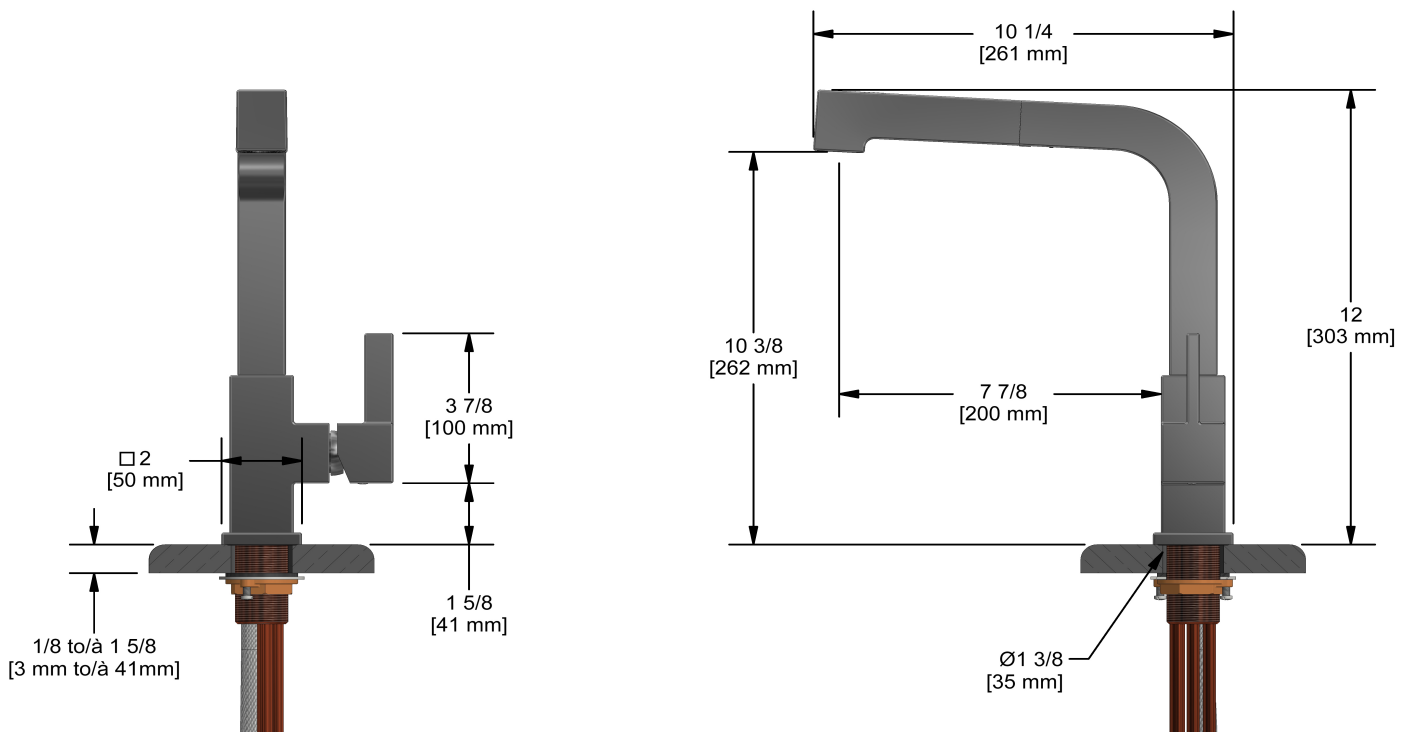

Mizo robinet de cuisine avec douchette
MZ101XX

UPC®

Spécifications

Couleurs disponible

- C : Chrome
- SS : Acier inoxydable (PVS)

Débits disponibles

- 8.3 L/min, 2.2 gpm (US) 60psi
- 3.7 L/min, 1 gpm (US) 60psi (**MZ101XX-10**)
- 5.69 L/min, 1.5 gpm (US) 60psi (**MZ101XX-15**)

Cartouche

- 401-039

Certifications

- CSA B125.1
- NSF/ANSI standard 61 et 372
- ASME A112.18.1
- Approbation CMR248

Les dimensions, les modèles et les finis présentés peuvent différer.

Garantie

Le produit **Riobel Inc.** que vous venez d'acquérir est couvert par une garantie À VIE limitée contre tout vice de fabrication sur les pièces et les finis chrome, PVS et noirs et toutes les pièces actives à partir de la date d'achat. Les autres finis, notamment les plastiques, sont garantis un an. Tous les composants électroniques et électroniques sont couverts par une garantie limitée de 5 ans.