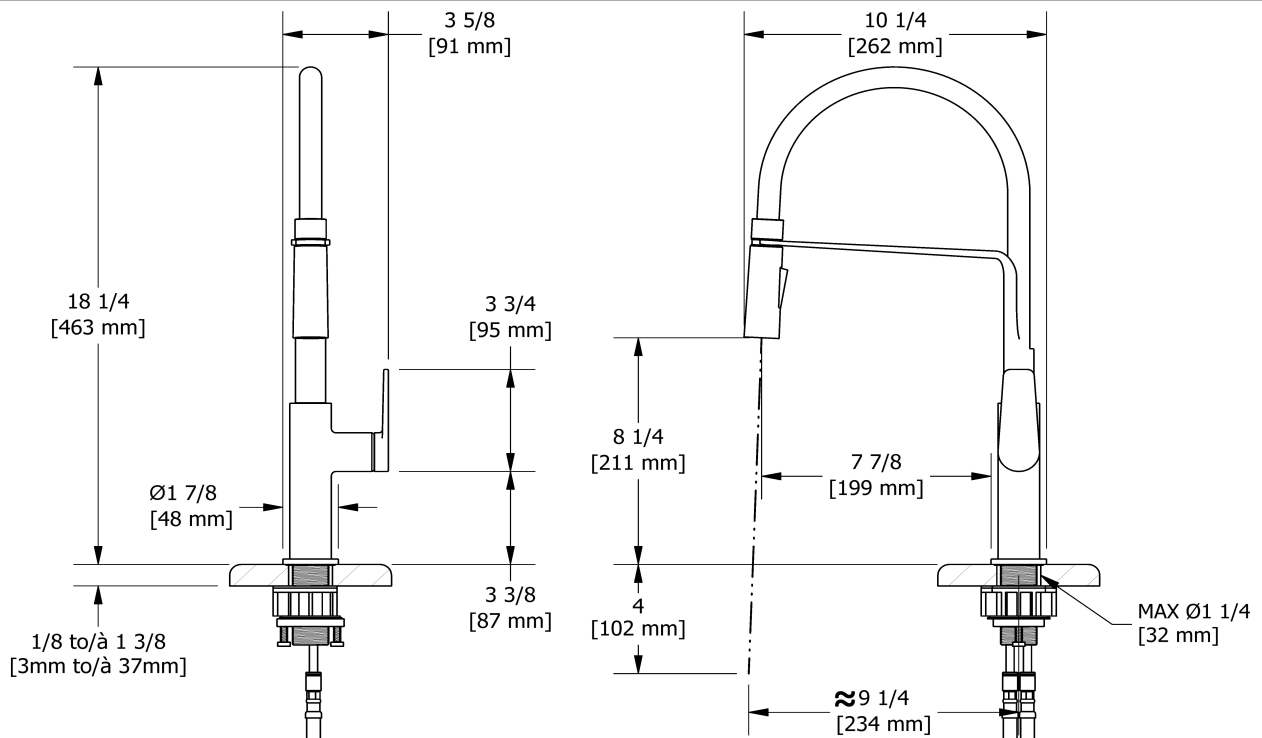

Mythic robinet de cuisine avec douchette
MY101XX

Spécifications

Couleurs disponible

- C : Chrome
- BK : Noir
- SS : Acier inoxydable (PVS)

Débits disponibles

- 6.7 L/min, 1.8 gpm (US) 60psi
- 3.7 L/min, 1 gpm (US) 60psi (**MY101XX-10**) *
- 8.3 L/min, 2.2 gpm (US) 60psi (**MY101XX-15**)
- 5.69 L/min, 1.5 gpm (US) 60psi (**MY101XX-15**)

EPA certification applicable to the indicated model only

Cartouche

- 401-073

Certifications

- CSA B125.1
- NSF/ANSI standard 61 et 372
- ASME A112.18.1

Les dimensions, les modèles et les finis présentés peuvent différer.