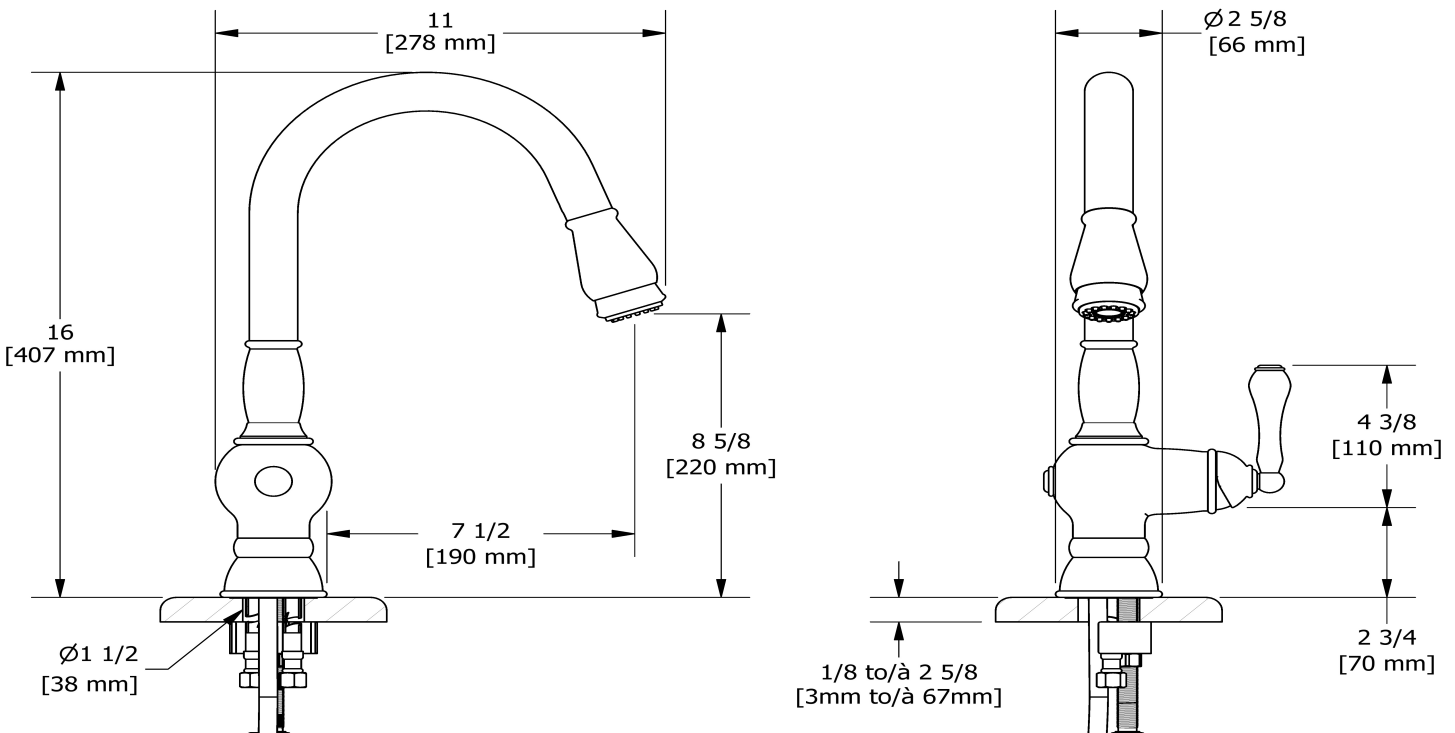

Les dimensions, les modèles et les finis présentés peuvent différer.

Garantie

Le produit **Riobel Inc.** que vous venez d'acquérir est couvert par une garantie À VIE limitée contre tout vice de fabrication sur les pièces et les finis chrome, PVS et noirs et toutes les pièces actives à partir de la date d'achat. Les autres finis, notamment les plastiques, sont garantis un an. Tous les composants électriques et électroniques sont couverts par une garantie limitée de 5 ans.

Service à la clientèle

Ontario, Ouest Canadien : 888-287-5354 Québec, Maritimes, États-Unis : 866-473-8442