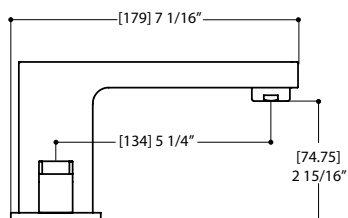

## SPÉCIFICATIONS

Projection totale : 7 1/16"	Débit : 1.75 gpm
Projection c.c. du bec : 5 1/4"	Perçage : 1 3/8"
Hauteur totale : 3 7/8"	Épaisseur du comptoir : 1 3/8"

## SPÉCIFICATIONS

Projection totale : 8 7/8"	Débit (bec) : 9 gpm
Projection c.c. du bec : 7 1/16"	Débit (douchette) : 2.5 gpm
Hauteur totale : 5 1/16"	Perçage : 1 1/4"
	Épaisseur du comptoir : 1 3/8"