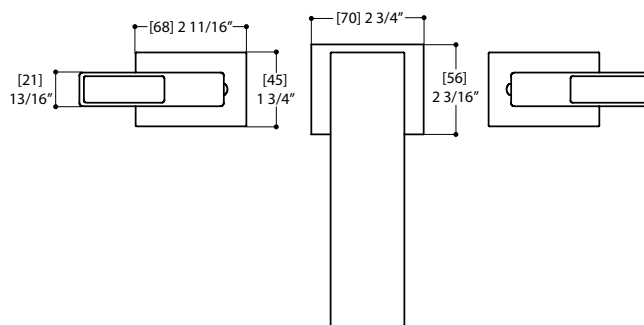

## SPÉCIFICATIONS

Projection totale : 7 1/16"	Débit : 1.75 gpm
Projection c.c. du bec : 5 1/4"	Perçage : 1 3/8"
Hauteur totale : 3 7/8"	Épaisseur du comptoir : 1 3/8"

## SPÉCIFICATIONS

Projection totale : 8 7/8"	Débit (bec) : 9 gpm
Projection c.c. du bec : 7 1/16"	Débit (douchette) : 2.5 gpm
Hauteur totale : 5 1/16"	Perçage : 1 1/4"
	Épaisseur du comptoir : 1 3/8"