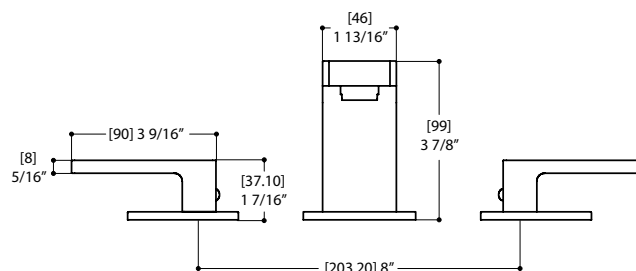

## SPÉCIFICATIONS

Projection totale : 7 1/16"	Débit : 1.75 gpm
Projection c.c. du bec : 5 1/4"	Perçage : 1 3/8"
Hauteur totale : 3 7/8"	Épaisseur du comptoir : 1 3/8"

## SPÉCIFICATIONS

Projection totale : 8 7/8"	Débit (bec) : 9 gpm
Projection c.c. du bec : 7 1/16"	Débit (douchette) : 2.5 gpm
Hauteur totale : 5 1/16"	Perçage : 1 1/4"
	Épaisseur du comptoir : 1 3/8"